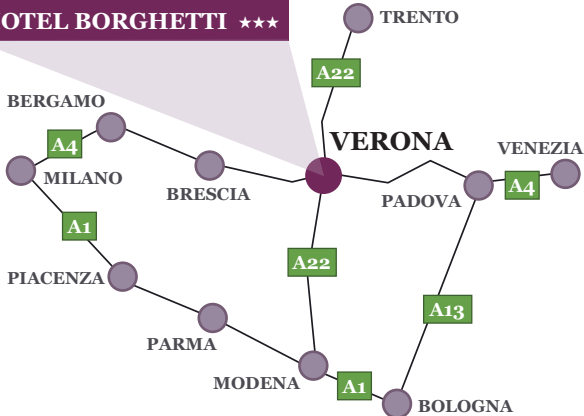

ARBIZZANO 2 Km ▲

Parona di Valpolicella

Via Nassar

SETTIMO DI PESCONTINA 3 Km
BUSSOLENGO 15 Km

HOTEL BORGHETTI

★★★

Verona Valpolicella

Via Valpolicella, 47
37124 Parona di Valpolicella, Verona Italy
Tel. +39 045 941045 / +39 045 5942366
Fax +39 045 942367
www.hotelborghetti.com
info@hotelborghetti.com

HOTEL BORGHETTI ★★★

Chievo

VERONA 5 Km ▼

Via Goffredo Mameli

VERONA

Viale del Piave

Viale del Lavoro

Via Mantovana

TANGENZIALE OVEST

GARDALAND 22 Km
LAGO DI GARDA 20 Km

MILANO

A4 VENEZIA ▶

A22 MODENA ▼

exit VERONA SUD

nozio © nozio